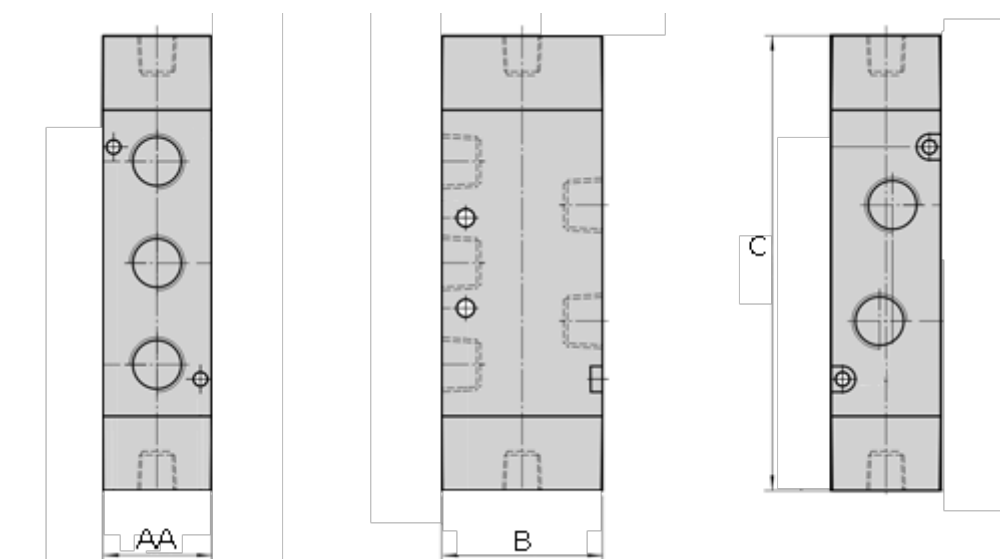

Varenummer: 584A32010G
Beskrivelse: Luftstyret ventil, type 4A32010G
port 3/8" 5/2 - bistabil

Mål

AA	= 27
B	= 40
C	= 111.0
Port	= G1/8"
Port forsyning og udblæsning	= G1/4"
Port udgang	= G3/8"